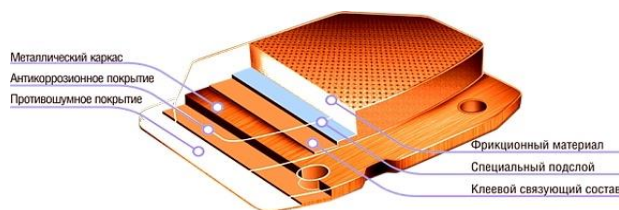

BD885

Тормозные колодки, дисковые, задние

CHEVROLET

Lacetti (J200) (07-)

Nubira

DAEWOO

Genra

BD886,

Тормозные колодки, дисковые, передние

VW

Polo sedan

Polo (6R1, 6C1)

SKODA

Fabia II/III,

Rapid (NH3)

5. Технические преимущества:

Сохранение постоянного уровня трения при изменяющихся условиях:

- Эксплуатационных;
- Скоростных;
- Температурных
  (Способность выдерживать температуру превышающую 600°С)
- Климатических.

Равномерный износ фрикционной накладки.

Отсутствие асбеста и иных вредных химических веществ.